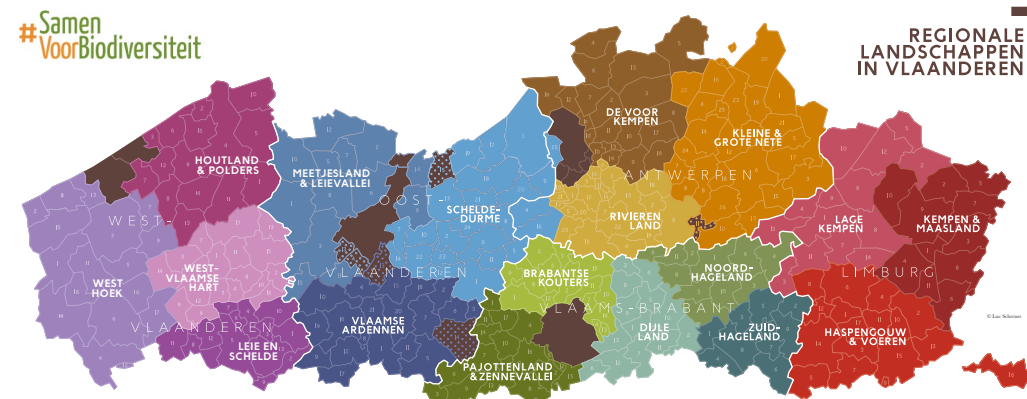

* Meeste terreinacties gebeuren via gemeenten

regionaal landschap
**Pajottenland
& Zennevallei**

REGIONAAL LANDSCHAP PAJOTTENLAND & ZENNEVALLEI Donkerstraat 21 • 1750 Gaasbeek • info@pajot-zenne.be • www.pajot-zenne.be

STARTPROJECT 1993 OPGERICHT 1996 VOORLOPIG ERKEND 1998 DEFINITIEF ERKEND 2000

#Samen
VoorBiodiversiteit

REGIONALE
LANDSCHAPPEN
IN VLAANDEREN

Regionaal Landschap Pajottenland & Zennevallei maakt deel uit van de 18 Regionale Landschappen in Vlaanderen. Samen behouden en versterken we **natuur, erfgoed, streekidentiteit, klimaat, draagvlak en beleving.**

- 1 Affligem
- 2 Beersel
- 3 Bever
- 4 Dilbeek
- 5 Drogenbos
- 6 Galmaarden
- 7 Gooik
- 8 Halle
- 9 Herne
- 10 Lennik
- 11 Liedekerke
- 12 Linkebeek
- 13 Pepingen
- 14 Roosdaal
- 15 Sint-Genesius-Rode
- 16 Sint-Pieters-Leeuw
- 17 Ternat