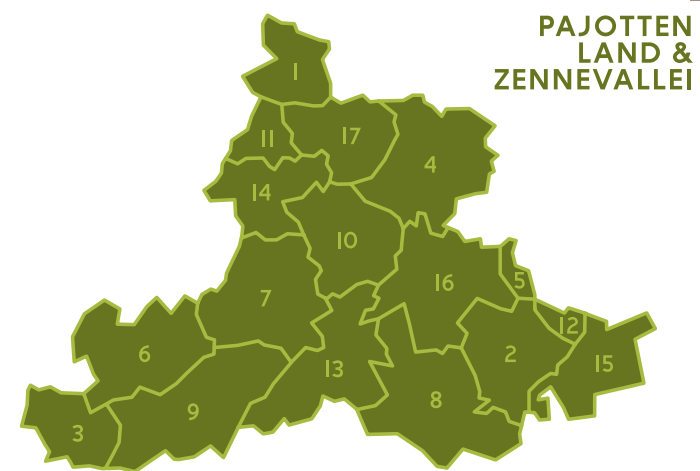

STARTPROJECT 1993 OPGERICHT 1996 VOORLOPIG ERKEND 1998 DEFINITIEF ERKEND 2000

#Samen
VoorBiodiversiteit

REGIONALE
LANDSCHAPPEN
IN VLAANDEREN

Regionaal Landschap Pajottenland & Zennevallei maakt deel uit van de 18 Regionale Landschappen in Vlaanderen. Samen behouden en versterken we **natuur, erfgoed, streekidentiteit, klimaat, draagvlak en beleving.**

- 1 Affligem
- 2 Beersel
- 3 Bever
- 4 Dilbeek
- 5 Drogenbos
- 6 Galmaarden
- 7 Gooik
- 8 Halle
- 9 Herne
- 10 Lennik
- 11 Liedekerke
- 12 Linkebeek
- 13 Pepingen
- 14 Roosdaal
- 15 Sint-Genesius-Rode
- 16 Sint-Pieters-Leeuw
- 17 Ternat